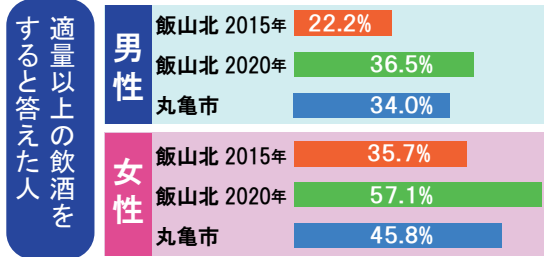

お問い合わせ

ハローワーク丸亀
〒763-0033 丸亀市中府町 1-6-36
☎ 0877-21-8609
ハローワーク坂出
〒762-0001 坂出市京町 2-6-7
☎ 0877-46-5545

健幸10か条

10か条続けて健康10(寿)命を延ばそう!

- 1(い) つもよりのんびりする日
- 2(二) コチンStopの日
- 3 食3つの器で食べる日
- 4(事) 故から身を守る日
- 5(ご) はんを楽しむ日
- 6(無) 理なく体を動かす日
- 7(仲) 良くつながる日
- 8(開) みがきを忘れない日
- 9(休) 肝日をとる日
- 10(受) 診する日

丸亀市では、みなさんの健康づくりに取り組む「きっかけ」となるよう、「健幸の日」を設定しています。

今年度健康課では、健幸10か条のうち、「ニコチンStopの日」「休肝日をとる日」「受診する日」の3つを重点的に健康づくりに取り組んでいます。

■ 今回は飲酒に注目してみました ■

R2年度丸亀市健康増進計画 評価にかかるアンケート結果

飯山北地区の方は、適量以上の飲酒をする人が増えています。過度の飲酒は、高血圧になり、血管を傷つけ、免疫機能を弱めます。